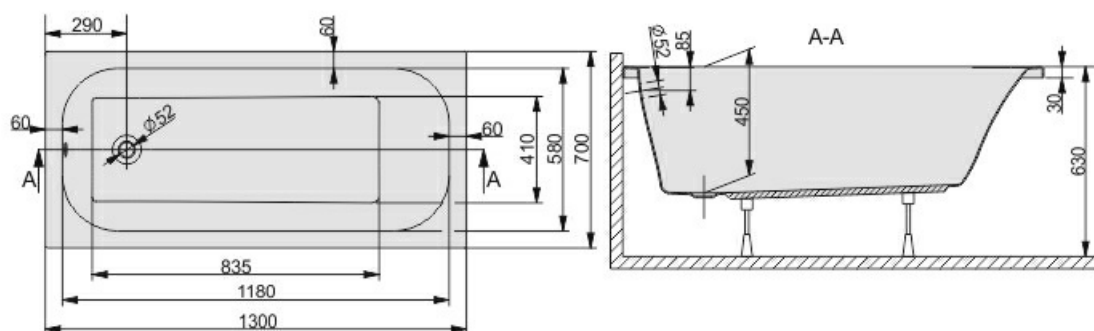

Wanna WP/FREE 70x130+STW biew

WANNA PROSTOKĄTNA

Nr produktu: 610-040-0020-01-000

1 173,42 zł brutto / 954,00 zł netto

Wanna prostokątna to doskonałe miejsce do relaksu o każdej porze dnia. Długa gorąca kąpiel jest przyjemnością, której trudno sobie odmówić. Wymiary łazienki przywołują nas jednak czasem do rzeczywistości. Rozmiar wanny powinien być dobrany zgodnie z dostępną przestrzenią. Seria Free Line zapewnia szeroką paletę wymiarową popularnych wanien prostokątnych. Już teraz wybierać można spośród kilkunastu modeli od 70x120cm aż do 80x180cm. Wanna prostokątna WP/FREE wykonana jest z miłego w dotyku akrylu sanitarnego i kompletowana ze stelażem, dla ułatwienia jej poziomowania podczas montażu. Odpływ umieszczony jest na środku krótkiego boku wanny. 45 cm głębokość wanny zapewnia optymalne warunki kąpieli. Wanny prostokątne serii Free Line sprawdzą się idealnie w każdym wnętrzu, dzięki swojemu uniwersalnemu designowi. Proste linie wanny doskonale odzwierciedlają minimalistyczny styl. To seria, która jest doceniana przez szerokie grono klientów. Wannę warto doposażyć w dedykowaną jej obudowę. Doskonałe połączenie elementów sprawi, że miejsce kąpielowe stanie się centrum łazienki.

Typ wymiarowy WP/FREE 70x130+STW

Kolor biały EW

Materiał wykonania Akryl

Wyposażenie standardowe - stelaż,
- instrukcja montażu.

Pojemność w litrach 154

Orientacja Uniwersalna